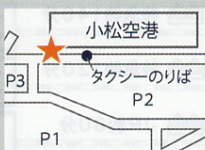

往路【小松 → 一里野】

	小松空港	小松駅	一里野
1便	9:15発	9:35発	10:45着
3便	13:40発	14:00発	14:50着

復路【一里野 → 小松】

	一里野	小松駅	小松空港
2便	11:00発	11:50着	12:05着
4便	16:40発	17:30着	17:45着

乗降場所のご案内

小松駅のりば

小松駅南バスのりば 3番
(小松アズスクエア横)

小松空港のりば

小松空港
貸切バス乗降場

一里野のりば

一里野バス停
(白山一里野温泉
スキー場場内入口)

- ※ホワイトリングバス株式会社が運行する路線バスです。
- ※バスは定刻出発となります。
- ※バス運賃は乗車時にお支払いください。(現金のみ)
- ※乗車予約の無い場合は運休となります。
- ※新型コロナウイルス感染症予防対策として、バス車内では常時マスク着用・飲食禁止となります。また、手指消毒のご協力をお願いいたします。