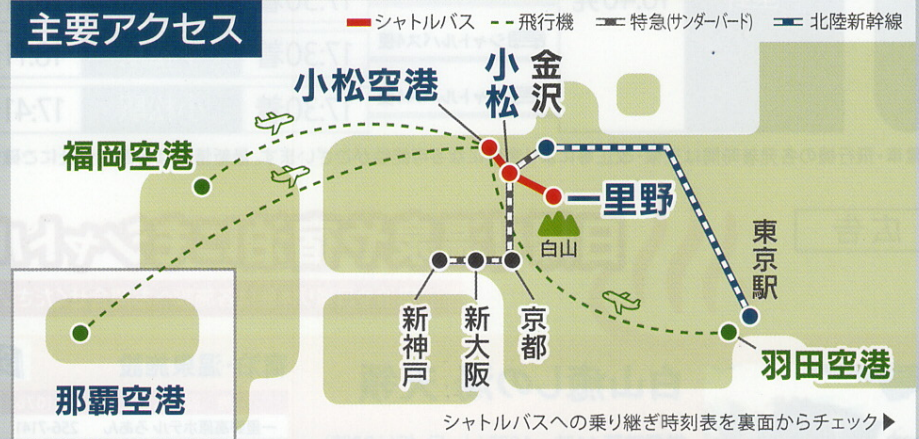

2020-2021 シーズン

JR小松駅から乗車可能になってさらに便利に!

NEW

小松駅 小松空港

一里野

白山一里野温泉スキー場

日帰り温泉にも
とっても便利!

温泉スキーチャトルバス

往路【小松 → 一里野】

	小松空港	小松駅	一里野
1便	9:15発	9:35発	10:45着
3便	13:40発	14:00発	14:50着

復路【一里野 → 小松】

	一里野	小松駅	小松空港
2便	11:00発	11:50着	12:05着
4便	16:40発	17:30着	17:45着

乗降場所のご案内

小松駅のりば

小松駅南バスのりば 3番
(小松アズスクエア横)

小松空港のりば

小松空港
貸切バス乗降場

一里野のりば

一里野バス停
(白山一里野温泉
スキー場場内入口)

- ※ホワイトリングバス株式会社が運行する路線バスです。
- ※バスは定刻出発となります。
- ※バス運賃は乗車時にお支払いください。(現金のみ)
- ※乗車予約の無い場合は運休となります。
- ※新型コロナウイルス感染症予防対策として、バス車内では常時マスク着用・飲食禁止となります。また、手指消毒のご協力をお願いいたします。

主要アクセス

WHITE RING Co.
BUS & TOURS

ご予約・お問合せはメールまたはお電話にて

✉ info@whitering.co.jp

☎ 076-255-5340 (電話受付時間 9:30~17:30)

〒920-2326 石川県白山市木滑出65-1 / FAX 076-255-5341

ネット予約はこちら

ホワイトリング 白山